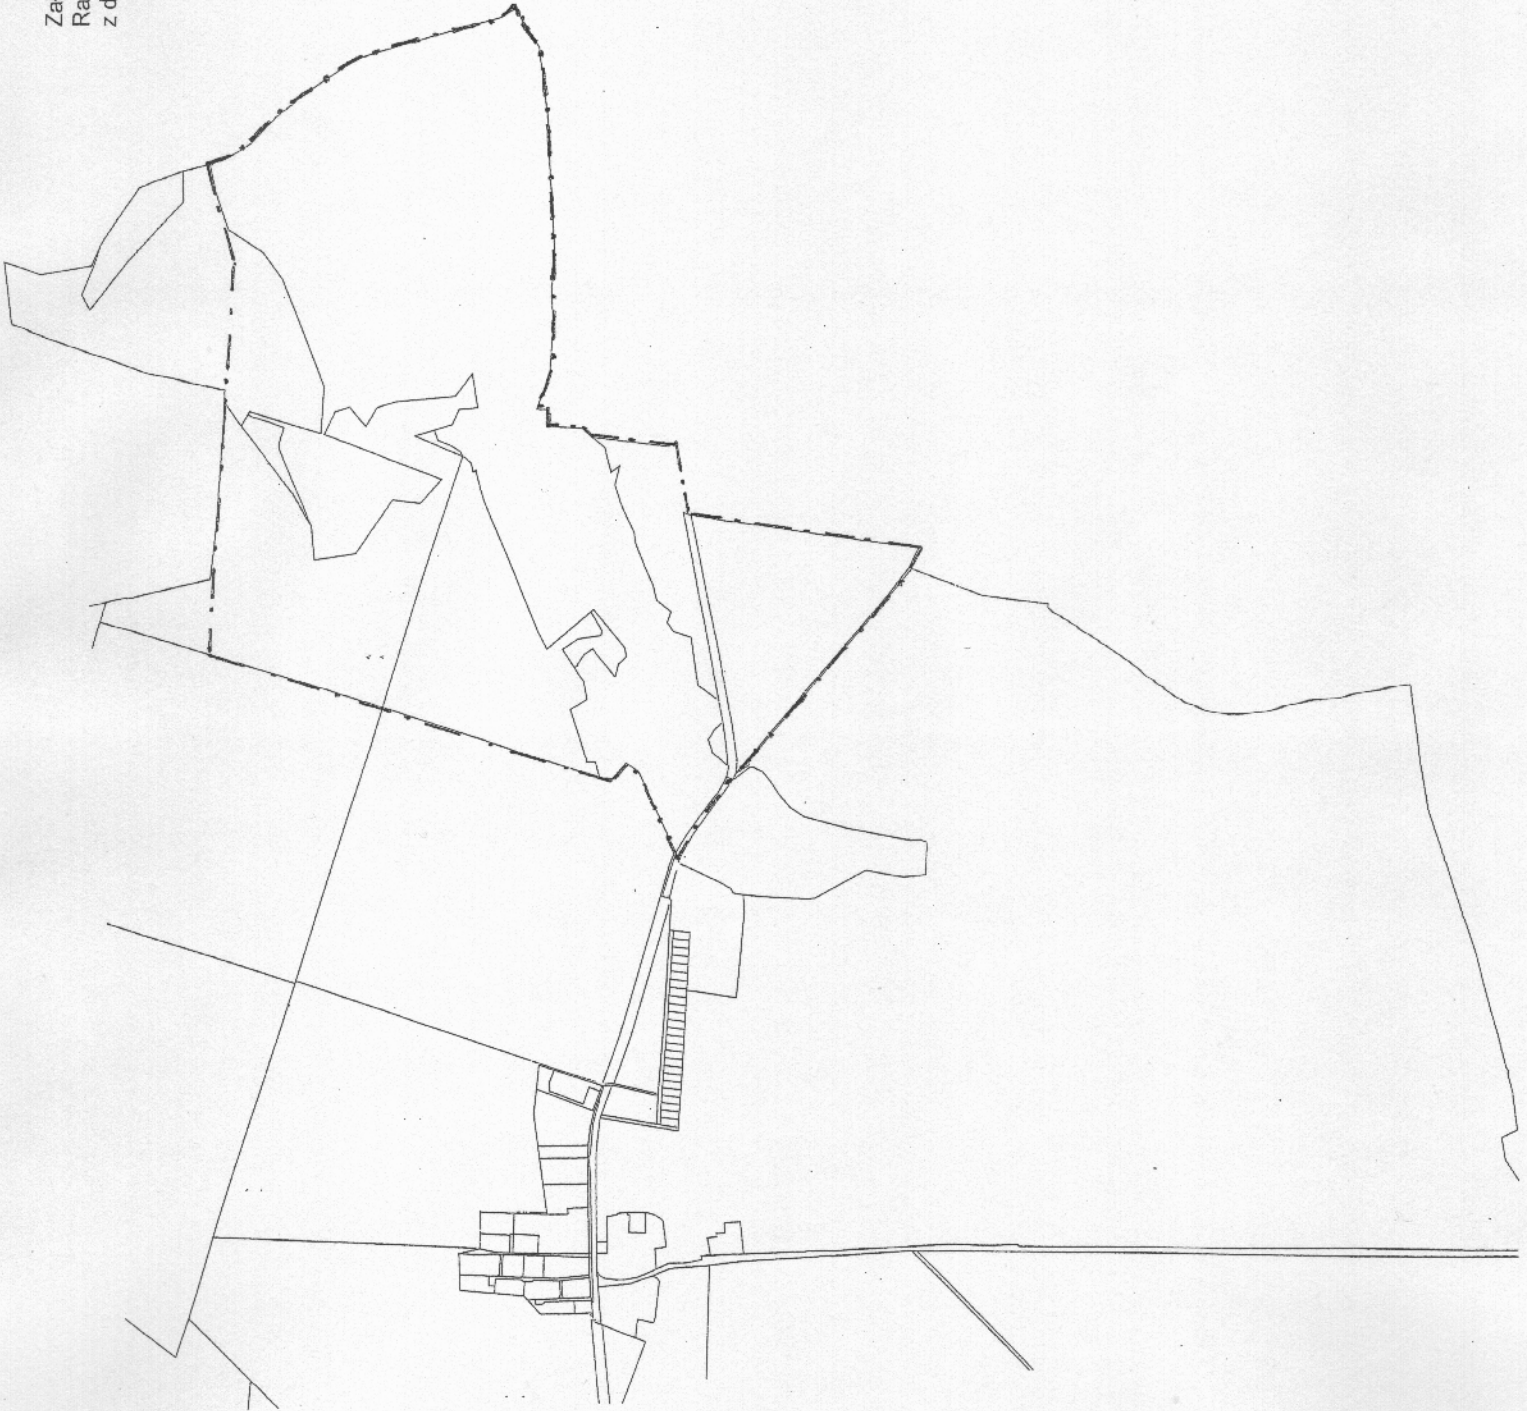

Załącznik do Uchwały Nr LXIII/485/14
Rady Miejskiej w Tuszynie
z dnia 29 września 2014 r.
Zeromin, gm. Tuszyn
skala 1: 10 000
granice terenu objętego zmianą

PRZEWIDUJĄCY
RADY MIEJSKIEJ W TUSZYŃNIE
Aniela Mroczka